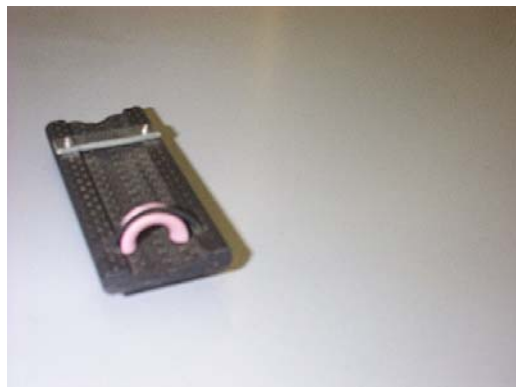

ref. 3.0000.5

COMPOSANTS POUR CABLEUSES MONO ET DOUBLES TORSIONS

TX 3027
pour arceau 630 / 800

BX 284
pour arceau 630

080131
pour arceau 630

TX 3036
pour arceau 1000 / 1250

ISO K 10 pour arceau
1000 / 1250